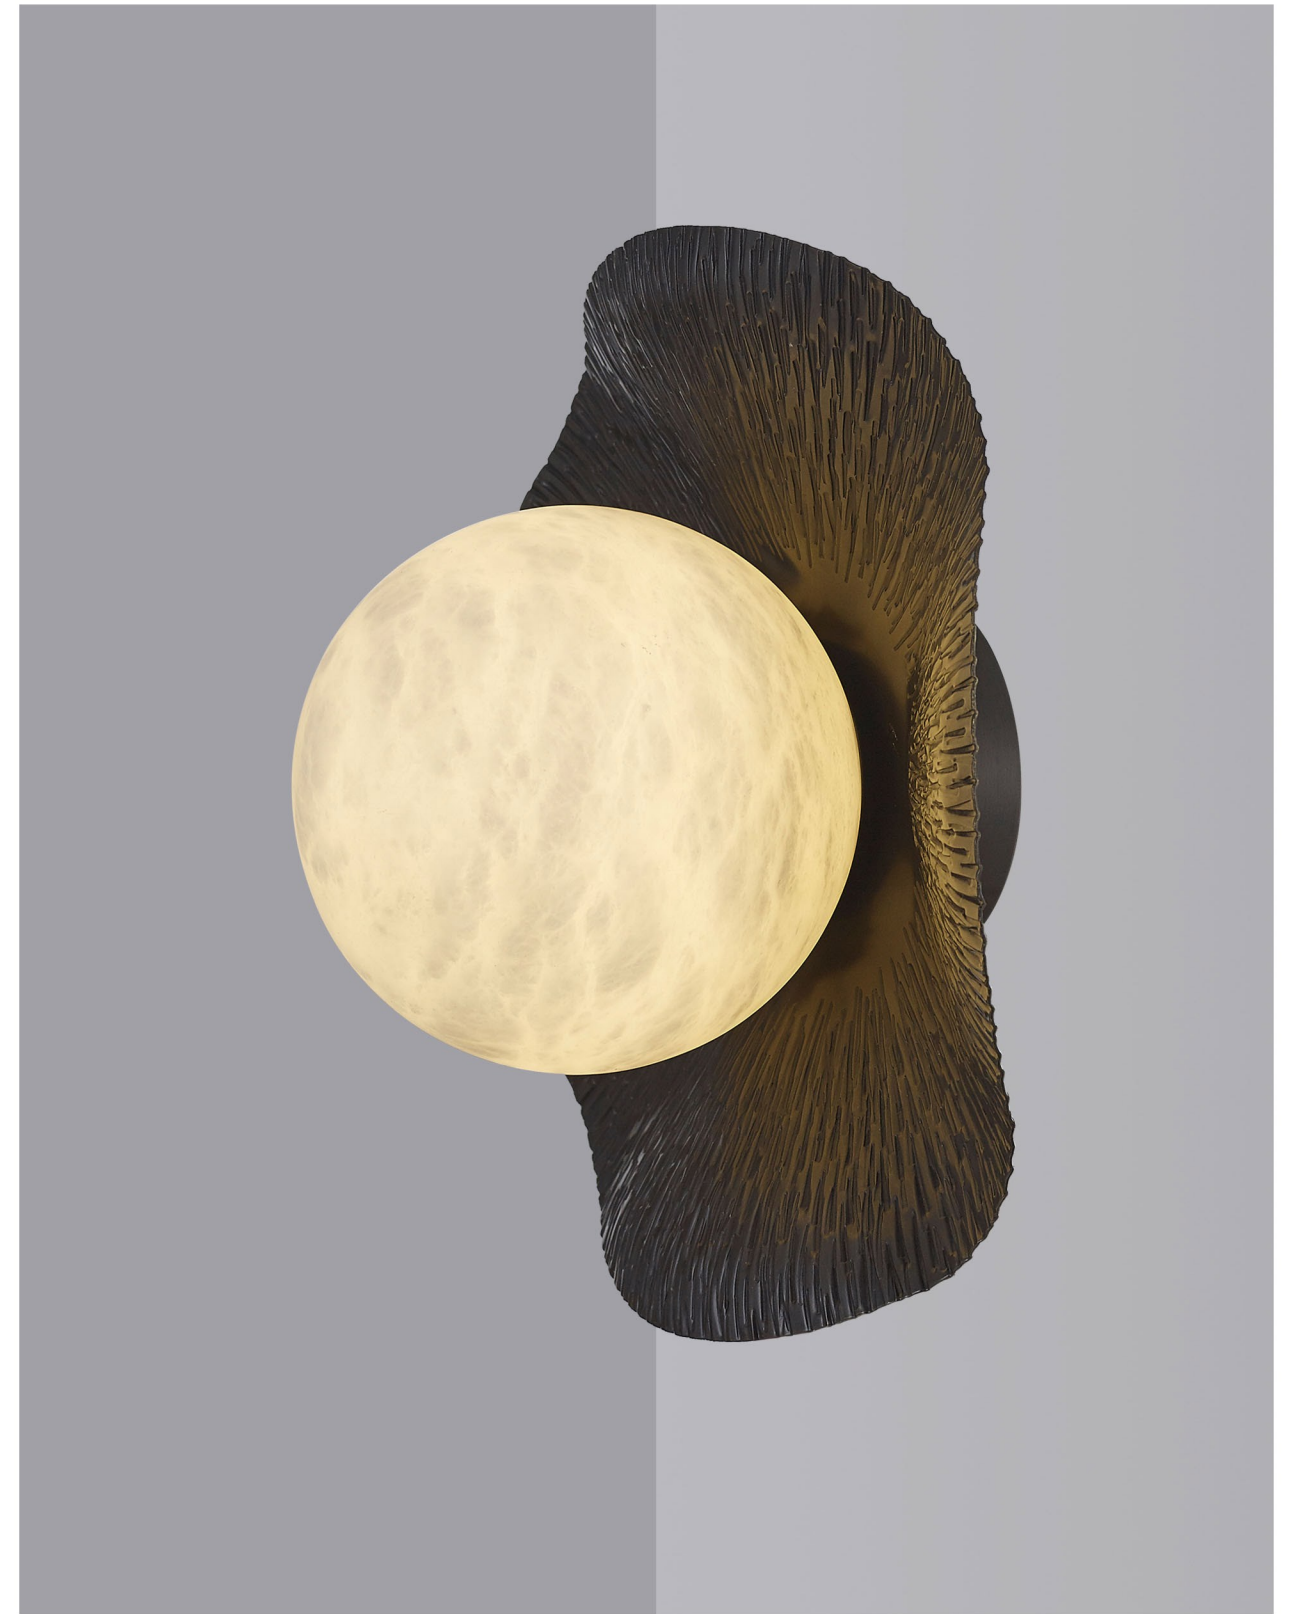

W693006A-120

灯体尺寸：D235xS185mm

功 率：E14x1

材 质：五金+透光云石

颜 色：黑色