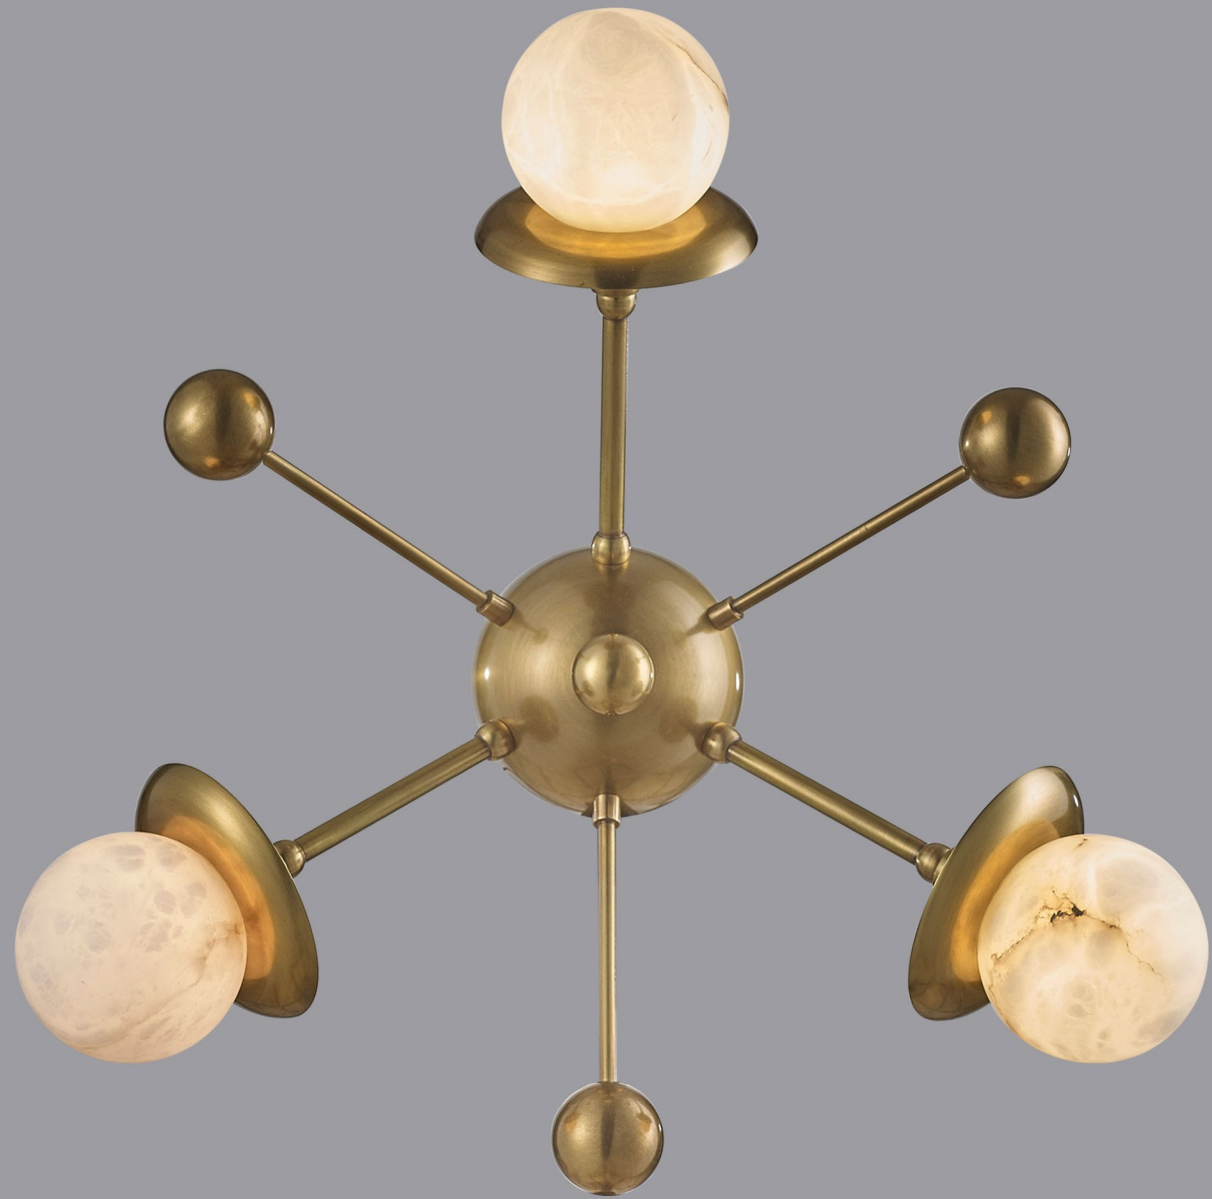

W692063-3

灯体尺寸：D450xS150mm

功 率：E14x3

材 质：五金+透光云石

颜 色：金色

W693006A-120

灯体尺寸：D235xS185mm

功 率：E14x1