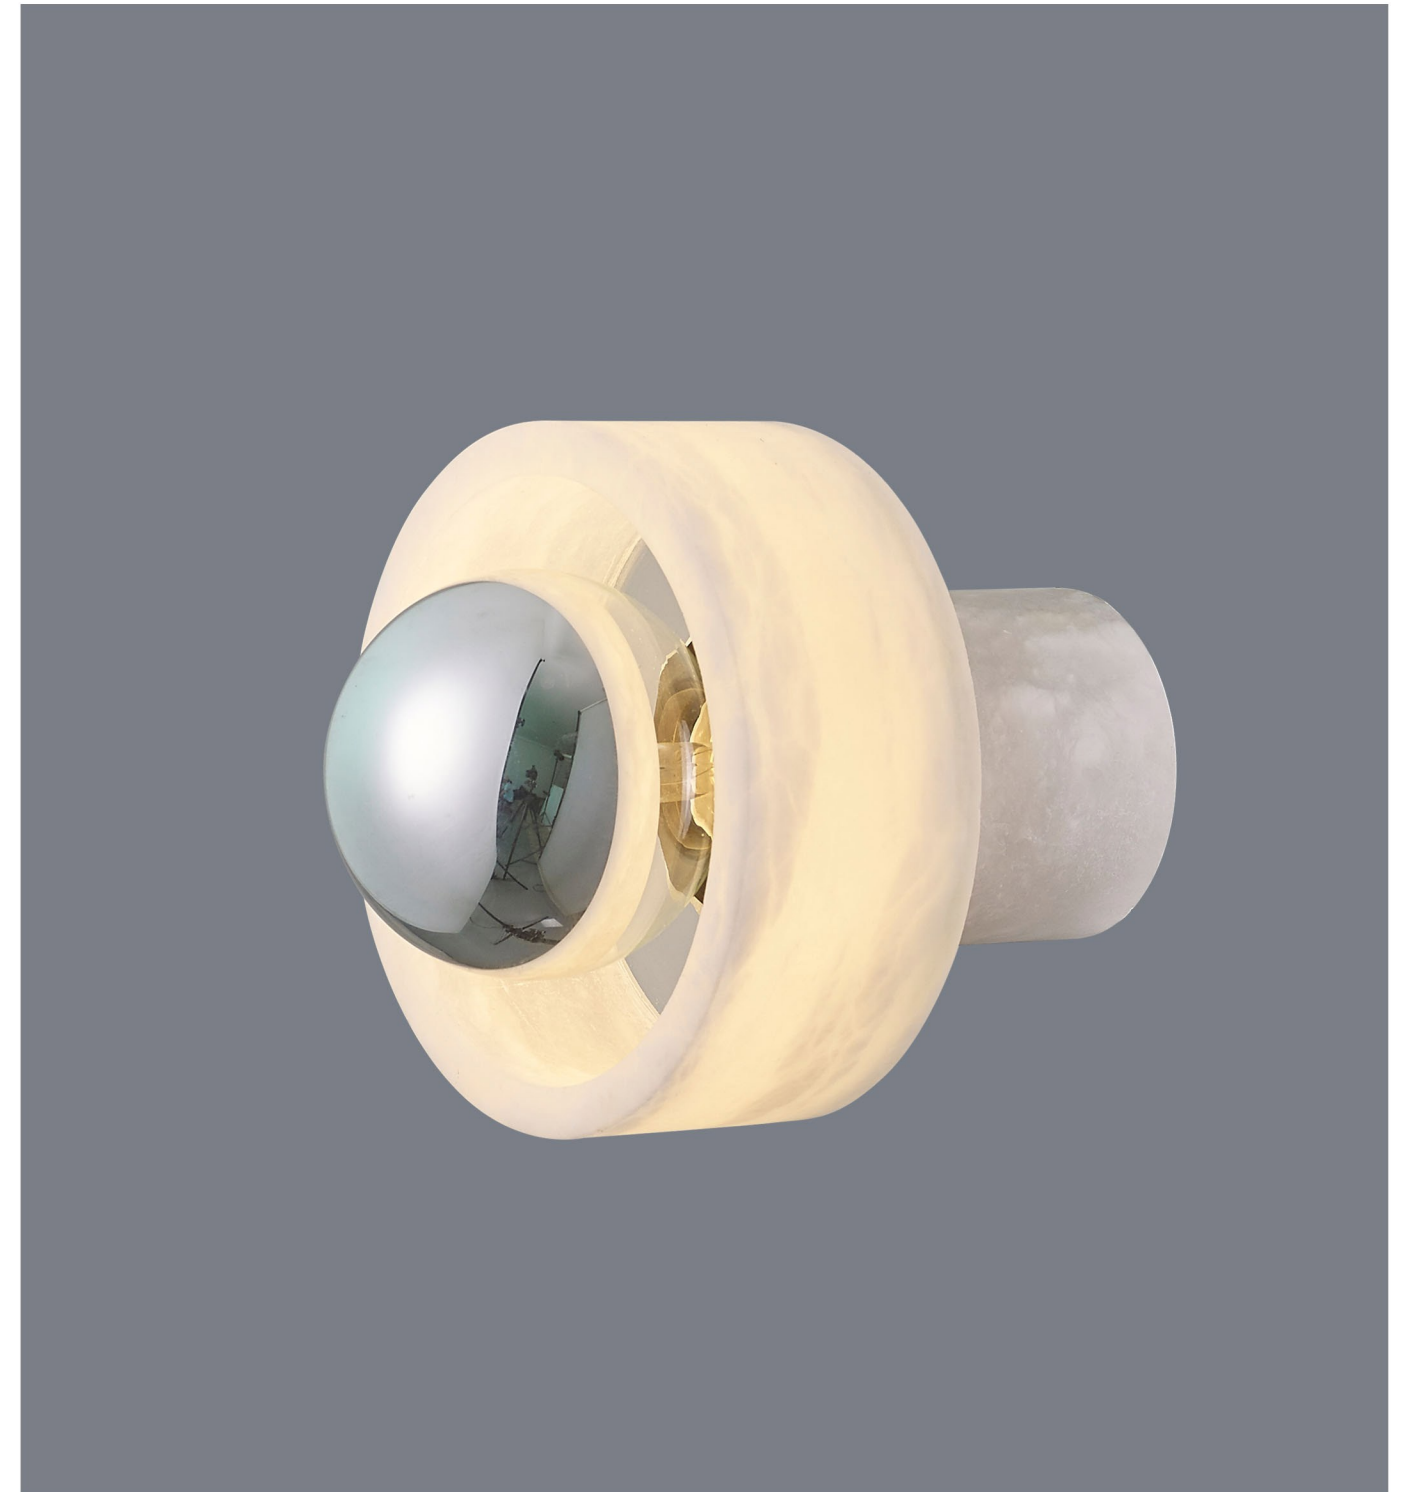

MOD693071-140

灯体尺寸：D140S160mm

功 率：G9x1

材 质：五金+透光云石

颜 色：铬色