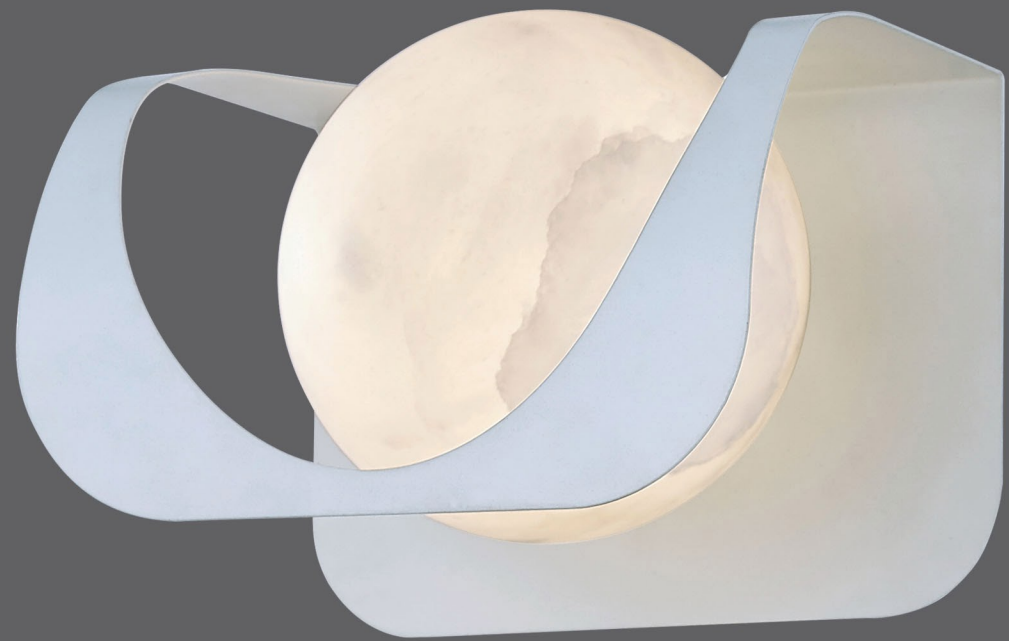

颜 色：黑色

W694000-100

灯体尺寸：W150xS130xH100mm

功 率：G9x1

材 质：五金+透光云石

颜 色：黑色

W694000-100

灯体尺寸：W150xS130xH100mm