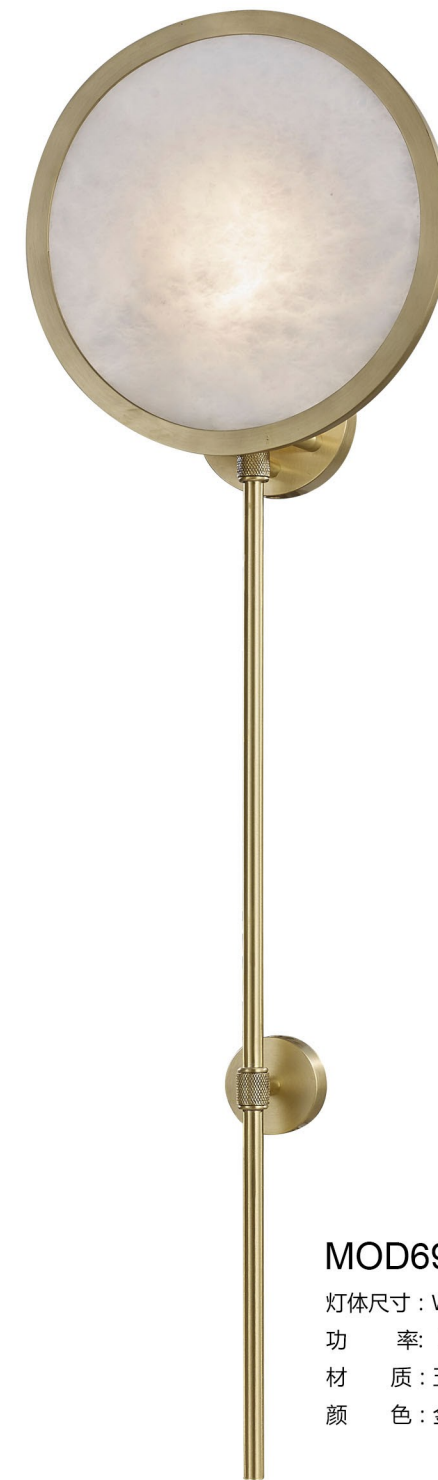

MOD692045-270

灯体尺寸：W200xS110xH625mm

功 率：LED

材 质：五金+透光云石

颜 色：金色