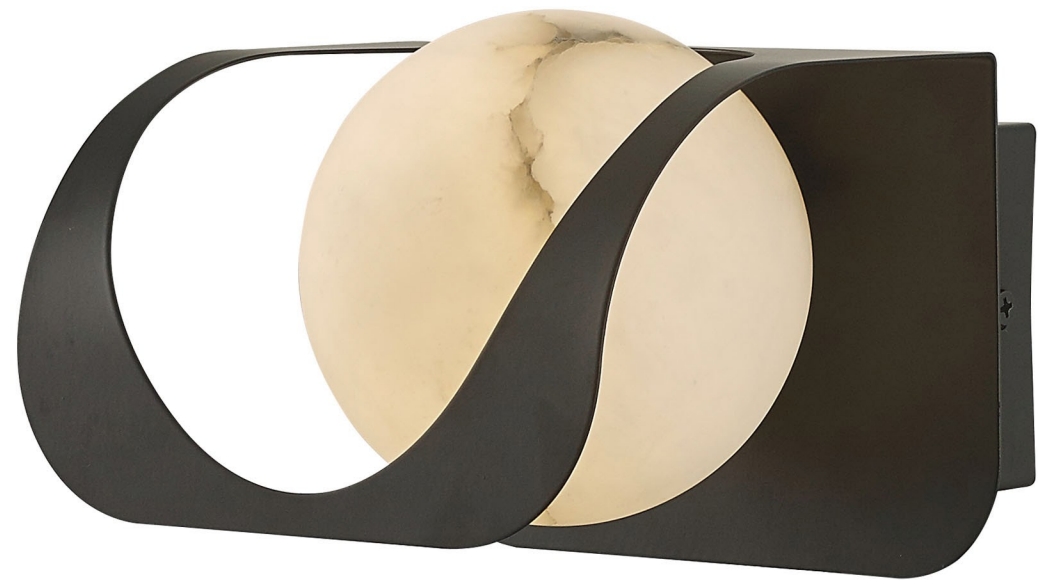

W694000-100

灯体尺寸：W150xS130xH100mm

功 率：G9x1

材 质：五金+透光云石

颜 色：黑色