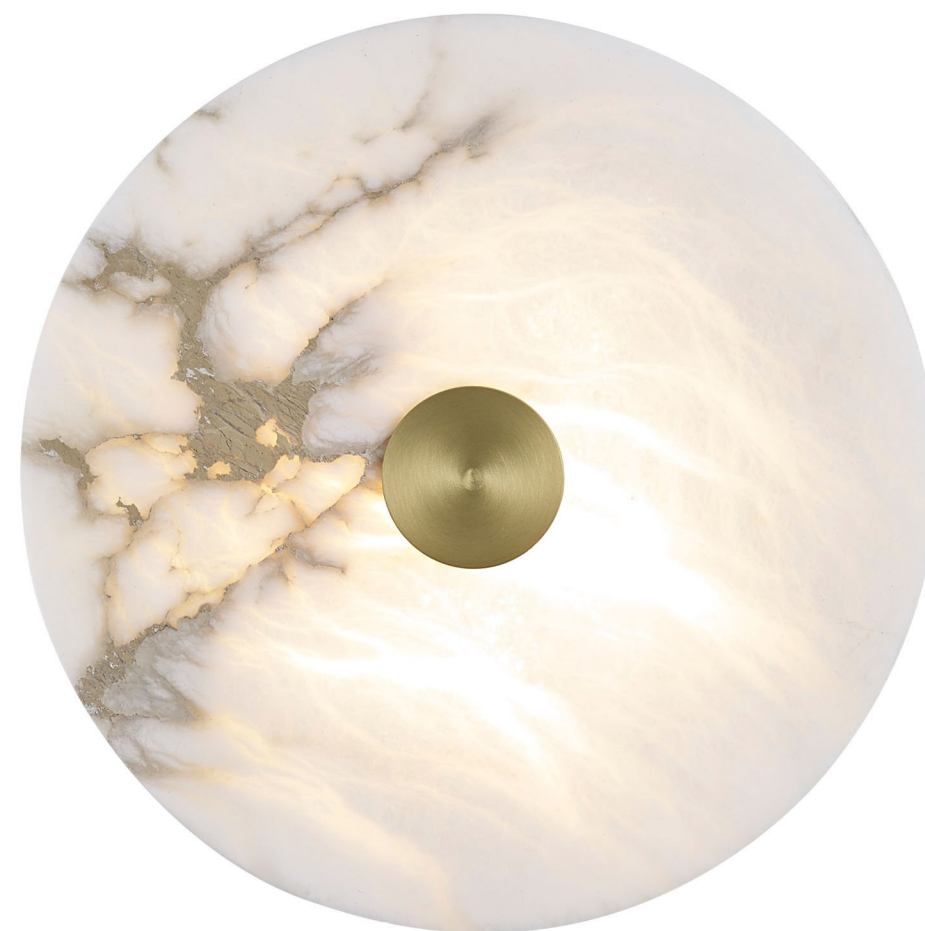

灯体尺寸：D280xH72mm
功 率：LED
材 质：五金+透光云石
颜 色：金色

MOD693039B-200

灯体尺寸：D200xH75mm
功 率：LED
材 质：五金+透光云石
颜 色：金色

MOD693039B-250

灯体尺寸：D250xH75mm

功 率：LED

材 质：五金+透光云石

颜 色：白色

MOD693039B-300

灯体尺寸：D300xH75mm

功 率：LED

材 质：五金+透光云石

颜 色：金色

Wall lamp

Wall lamp

Wall lamp