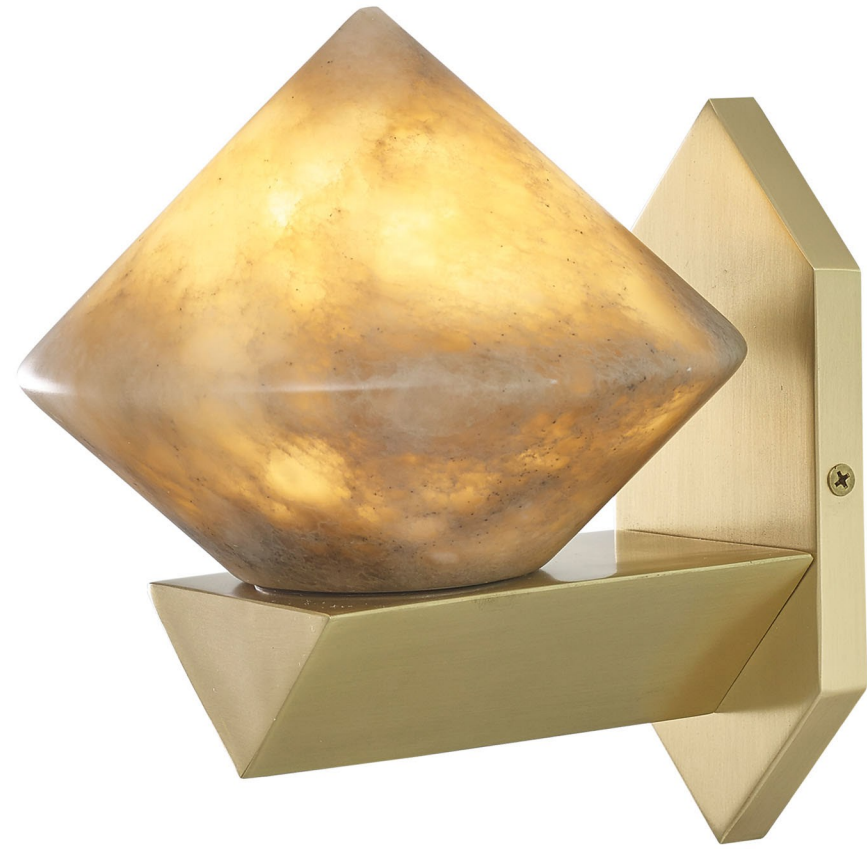

MOD71224-1

灯体尺寸：W120xL165xH170mm

功 率：G9x1

材 质：五金+透光云石

颜 色：金色