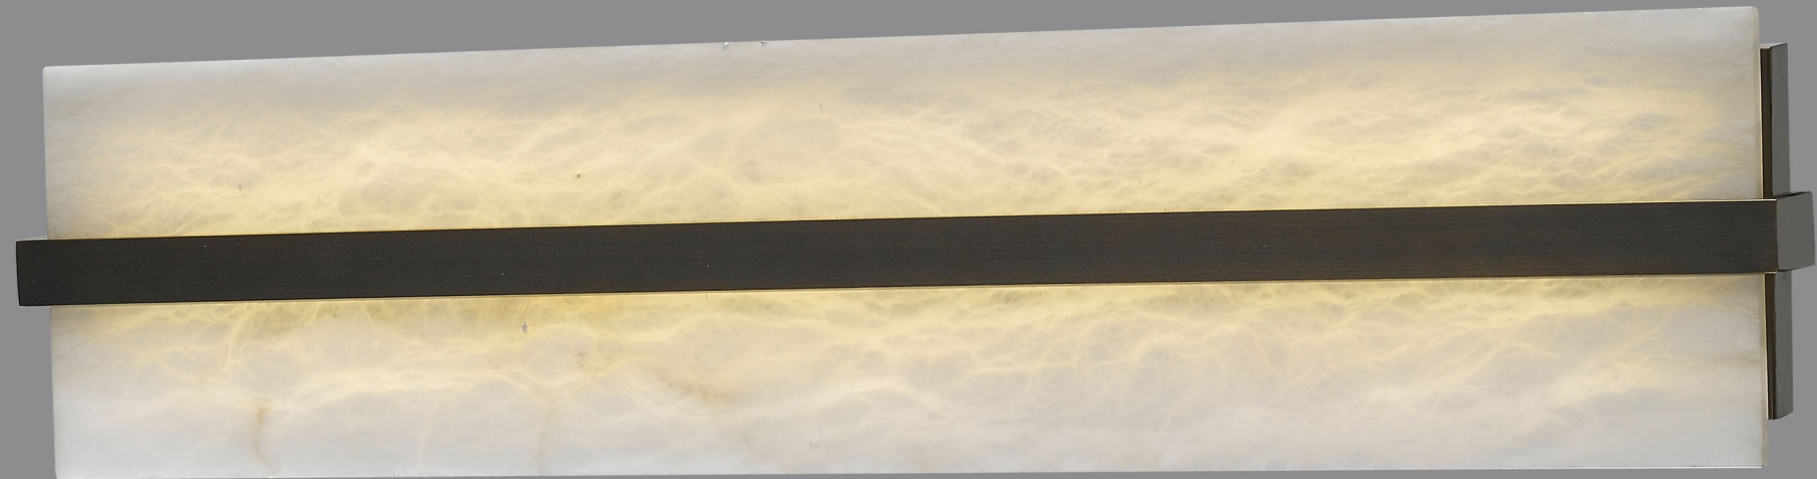

颜 色：金色

Wall lamp

Wall lamp

MOD93033-300

灯体尺寸：D300xH70mm

功 率：G9x2

材 质：五金+透光云石

颜 色：铬色