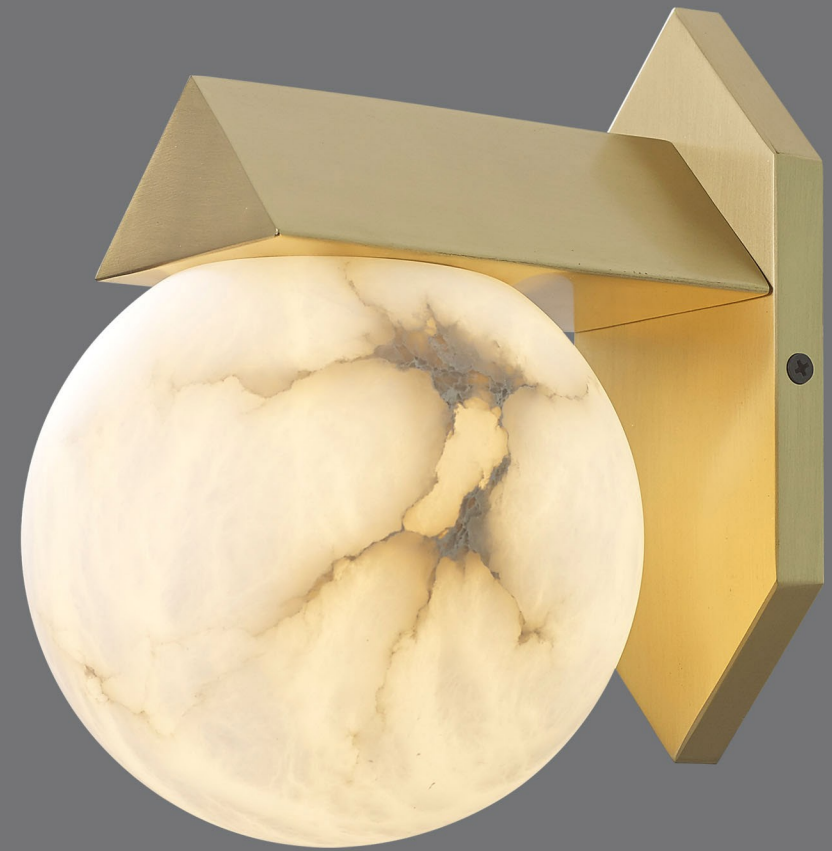

MOD71224-2

灯体尺寸：W140xL180xH205mm

功 率：G9x1

材 质：五金+透光云石

颜 色：金色