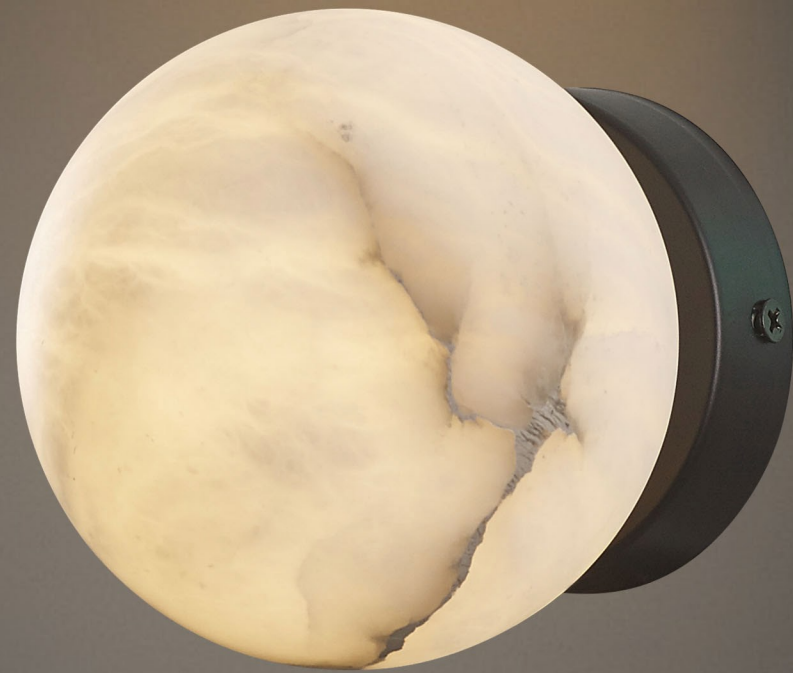

材 质：五金+透光云石

颜 色：黑色

W692016-2

灯体尺寸：W120xS170xH330mm

功 率：G9x2

材 质：五金+透光云石

颜 色：黑色

W84008A-100