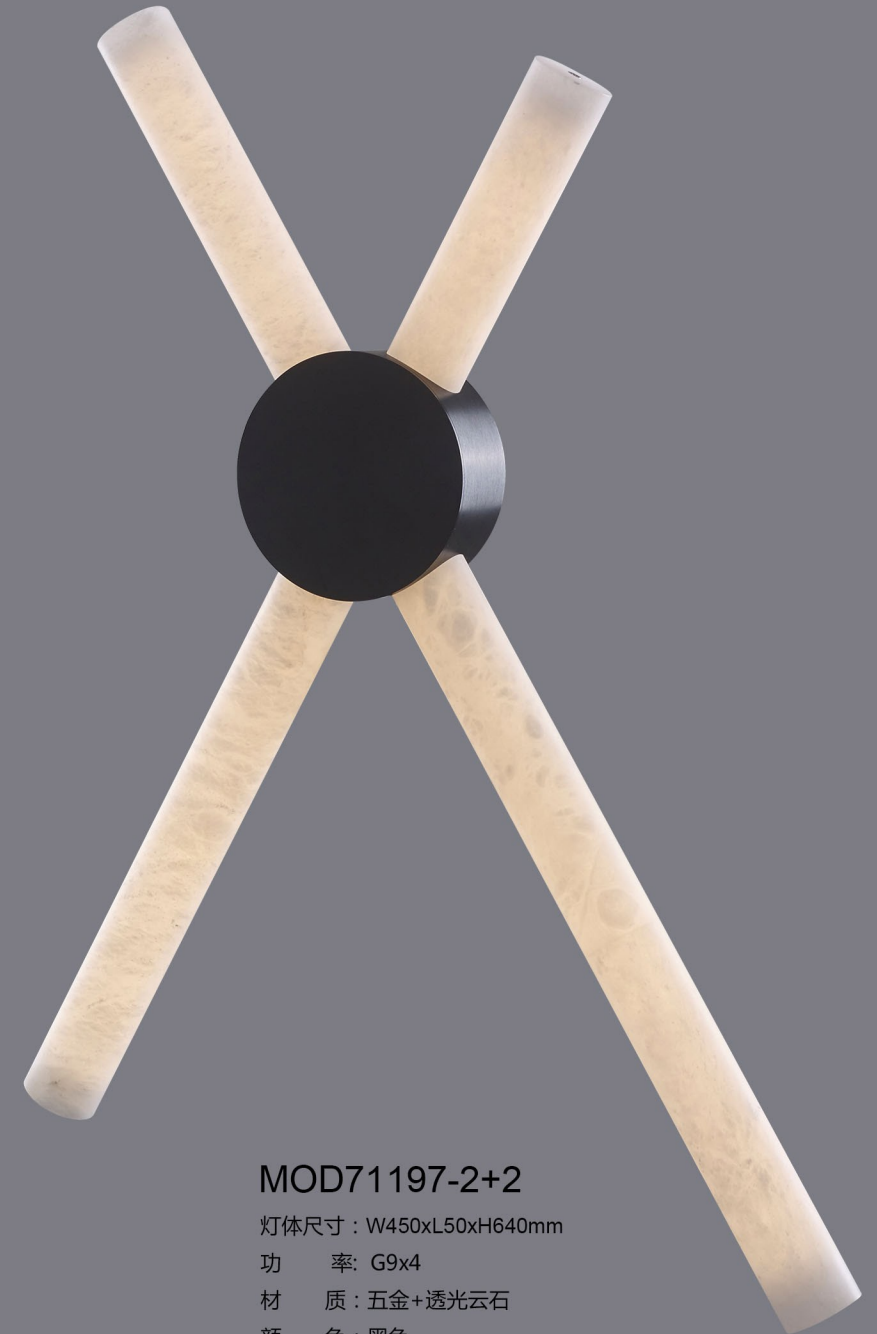

MOD71197-2+2

灯体尺寸：W450xL50xH640mm

功 率：G9x4

材 质：五金+透光云石

颜 色：黑色