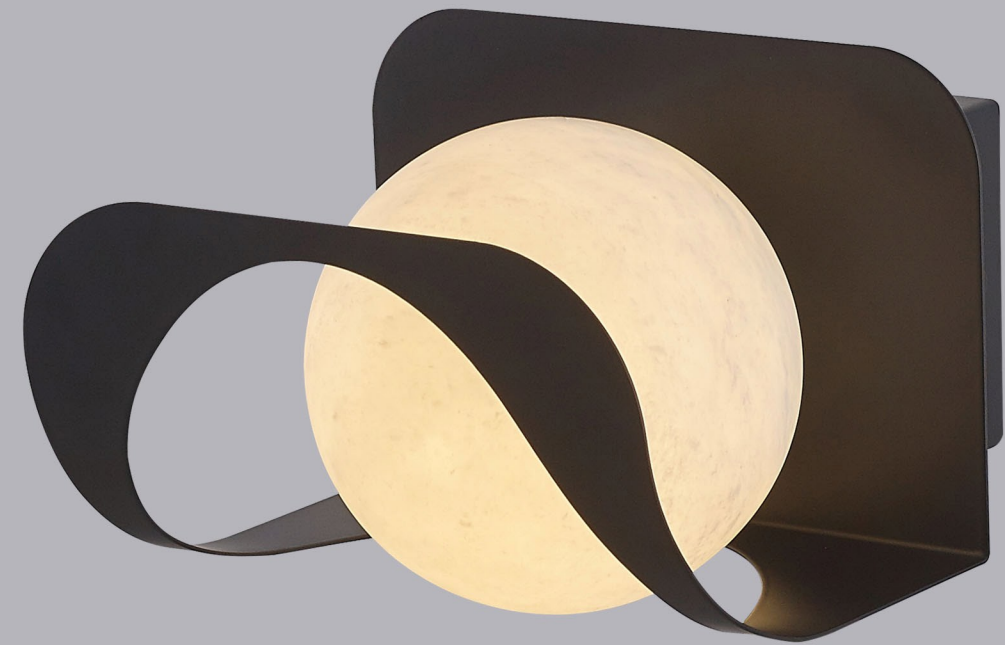

W694000-100

灯体尺寸：W150xS130xH100mm

功 率：G9x1

材 质：五金+透光云石

颜 色：黑色