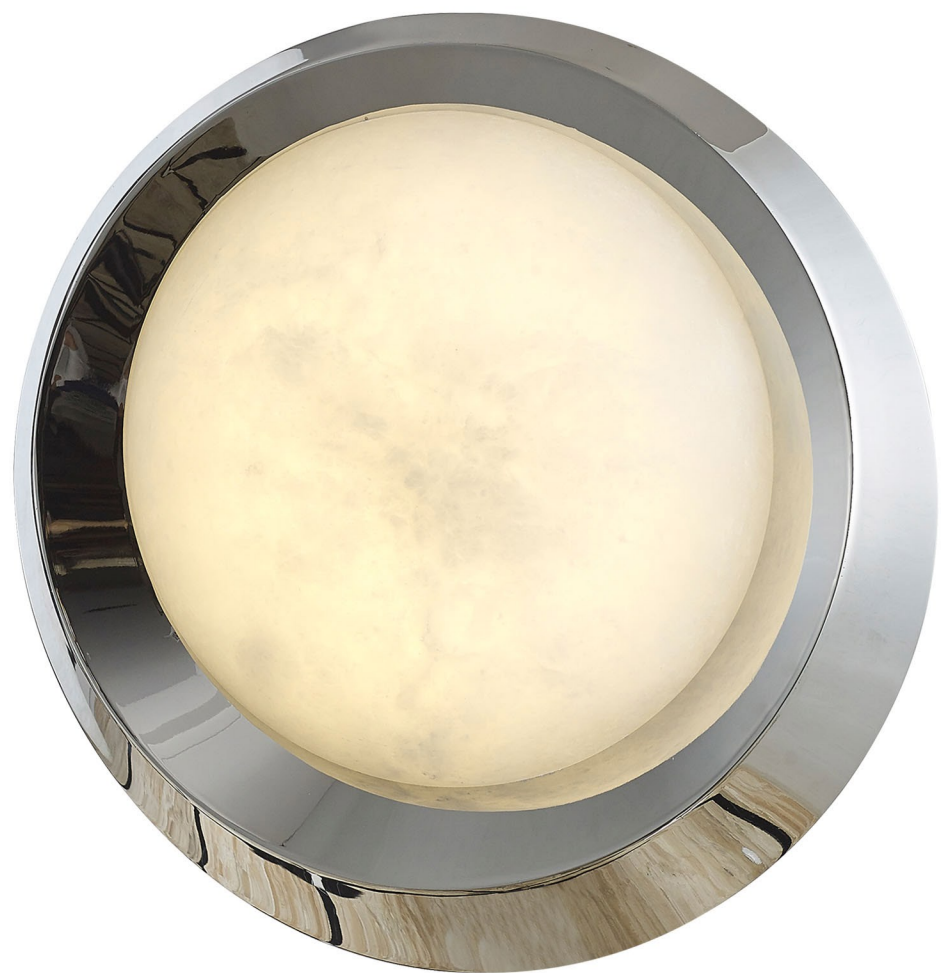

颜 色：金色

Wall lamp

Wall lamp

MOD93033-300

灯体尺寸：D300xH70mm

功 率：G9x2

材 质：五金+透光云石

颜 色：铬色