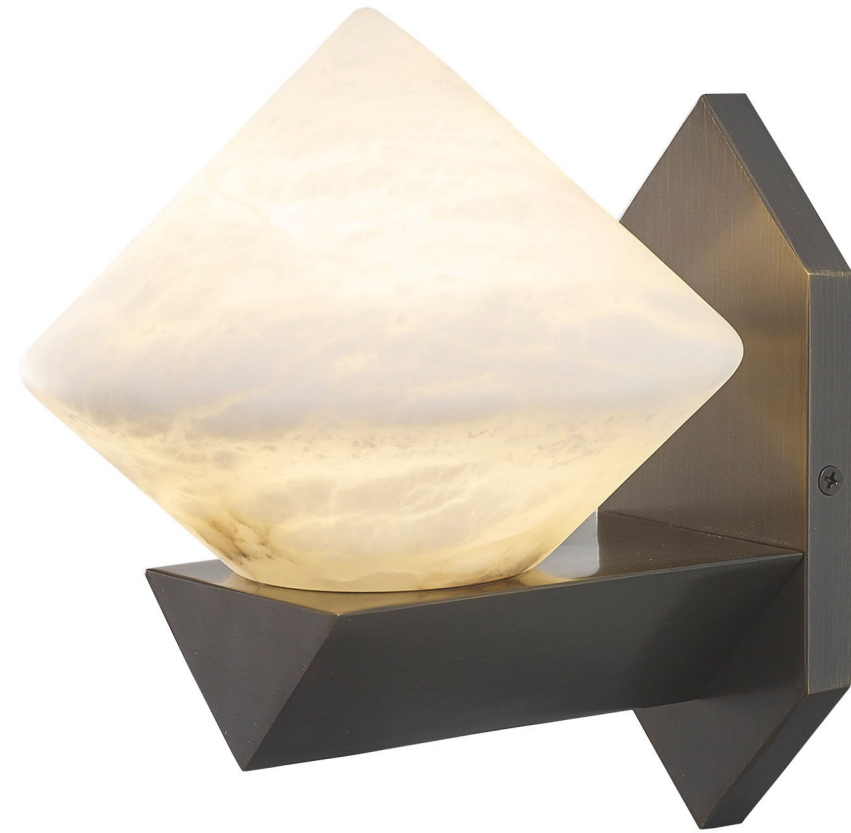

MOD71224-1

灯体尺寸：W120xL165xH170mm
功 率：G9x1
材 质：五金+透光云石
颜 色：黑色