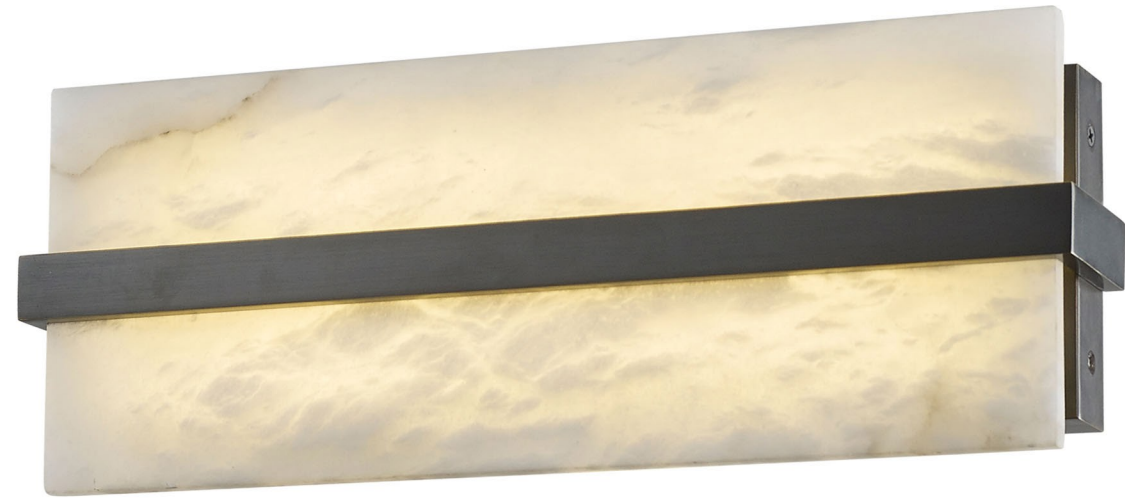

颜 色：金色

Wall lamp

Wall lamp

MOD93033-300

灯体尺寸：D300xH70mm

功 率：G9x2

材 质：五金+透光云石

颜 色：铬色